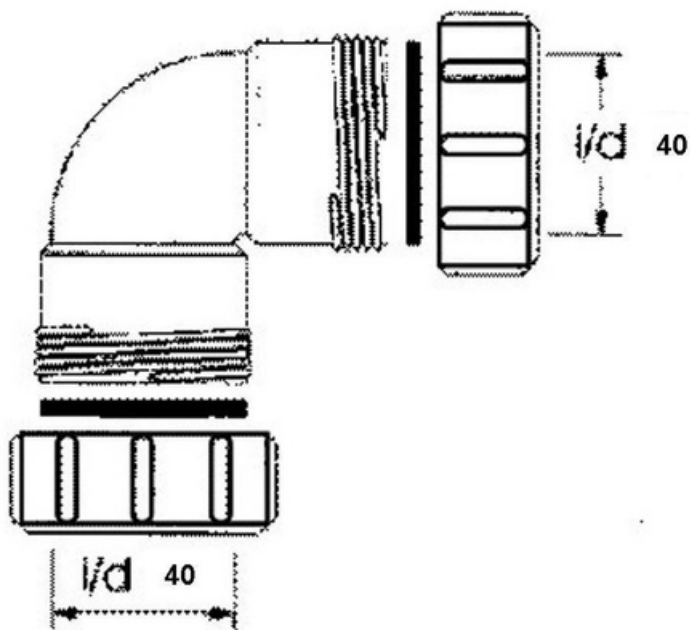

## KOLANO 40A-WH

Kolano 90 stopni  
nakrętno-nakrętnie 40x40 mm.

Kolor: biały

Materiał: PP

Waga produktu: 0,068 kg

Norma: PN-EN 1451-1:2001

### PAKOWANIE:

100 szt.

590x390x430 mm

6,82 kg

**Kod EAN: 5036484009647**