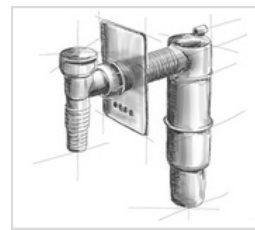

M'ALPINE

AT7N-30

PRZEDŁUŻKA PIONOWA DO SYFONU ZLEWOZMYWAKOWEGO

SPECYFIKACJA:

Przedłużka pionowa do syfonów
umywalkowych 1.1/4" x 32 mm
o długości 300 mm.

Kolor: biały

Materiał: PP

Waga produktu: 0,114 kg

Norma: PN-EN 274-1:2004

PAKOWANIE:

80 szt.

480x580x580 mm

9,09 kg

Kod EAN: 5036484008916