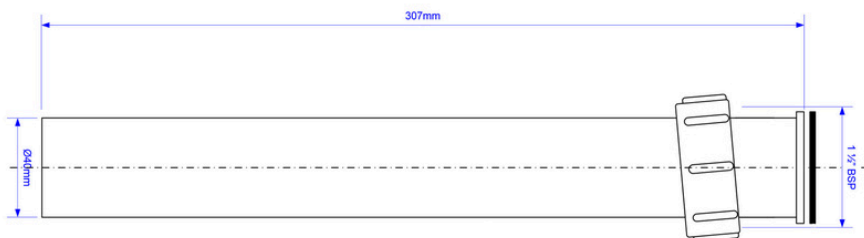

M'ALPINE

AT7N-30

PRZEDŁUŻKA PIONOWA DO SYFONU ZLEWOZMYWAKOWEGO

SPECYFIKACJA:

Przedłużka pionowa do syfonów
umywalkowych 1.1/4" x 32 mm
o długości 300 mm.

Kolor: biały

Materiał: PP

Waga produktu: 0,114 kg

Norma: PN-EN 274-1:2004

PAKOWANIE:

80 szt.

480x580x580 mm

9,09 kg

Kod EAN: 5036484008916