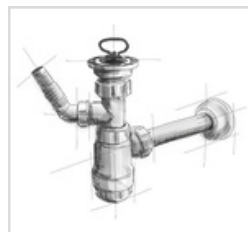

**M'ALPINE**

## **BDWOF-ST/CPB** KOREK WANNOWY Z PRZELEWEM

### **SPECYFIKACJA:**

Korek wannowy z przelewem

Kolor: chrom