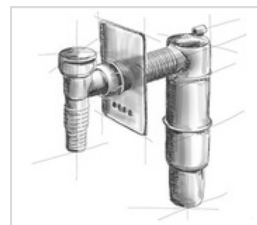

## **BDWOF-ST/CPB** KOREK WANNOWY Z PRZELEWEM

### **SPECYFIKACJA:**

Korek wannowy z przelewem

Kolor: chrom