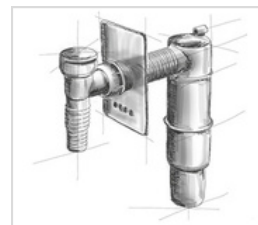

M'ALPINE

FLX-CCB-600

ZŁĄCZKA MONTAŻOWA ELASTYCZNA

SPECYFIKACJA:

Złączka montażowa harmonijkowa, o długości 600mm, końcówka nakrętka i prosta 1.1/4"x32mm.

Kolor: biały

Materiał: PP

Waga produktu: 0,124 kg