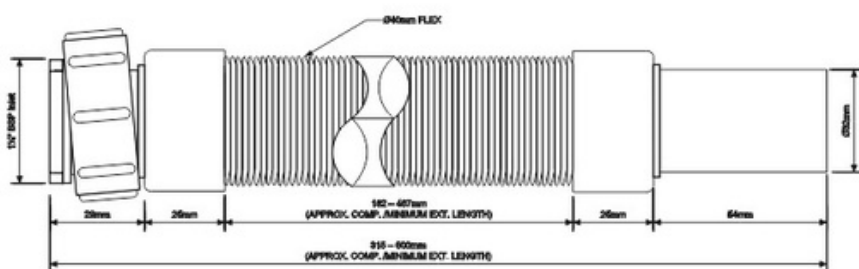

M'ALPINE

FLX-CCB-600

ZŁĄCZKA MONTAŻOWA ELASTYCZNA

SPECYFIKACJA:

Złączka montażowa harmonijkowa, o długości 600mm, końcówka nakrętka i prosta 1.1/4"x32mm.

Kolor: biały

Materiał: PP

Waga produktu: 0,124 kg

Norma: PN-EN 1451:1-2001

PAKOWANIE:

100 szt.

480x580x290 mm

12,4 kg

Kod EAN: 5036484056535