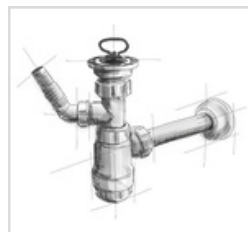

M'ALPINE

FLX-CCB-600

ZŁĄCZKA MONTAŻOWA ELASTYCZNA

SPECYFIKACJA:

Złączka montażowa harmonijkowa, o długości 600mm, końcówka nakrętka i prosta 1.1/4"x32mm.

Kolor: biały

Materiał: PP

Waga produktu: 0,124 kg