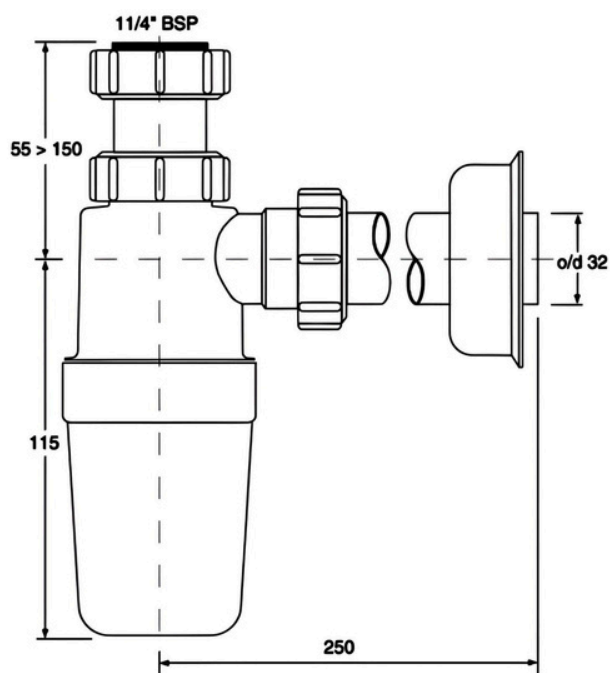

## SYFON UMYWALKOWY BUTELKOWY

Syfon umywalkowy butelkowy  
1.1/4" x 32mm, bez spustu.

Przepustowość: 47 l/min

Kolor: biały

Materiał: PP

Waga produktu: 0,279 kg

Norma: PN-EN 274-1:2004

### PAKOWANIE:

70 szt.

480x580x580 mm

19,55 kg

**Kod EAN: 5036484500120**