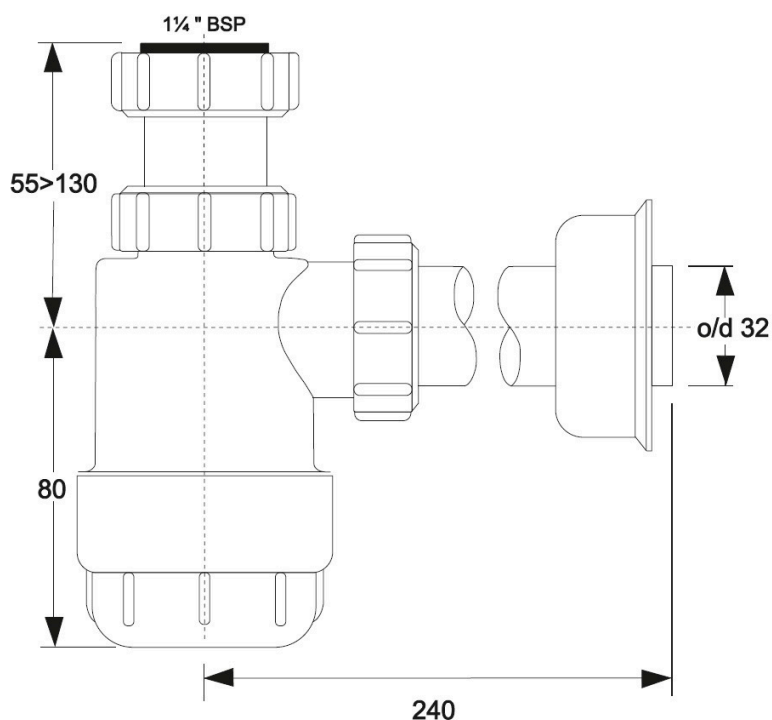

### SPECYFIKACJA:

Syfon umywalkowy butelkowy „niski” 1.1/4"x1.1/4", bez spustu.  
Przepustowość – 45l/min. przy słupie wody 120mm.

Przepustowość: 45 l/min

Kolor: biały

Waga: 0,253 kg

Materiał: PP

Norma: PN-EN 274-1:2004

### PAKOWANIE:

40 szt.

480x580x290 mm

10,12 kg

**Kod EAN: 5036484500113**