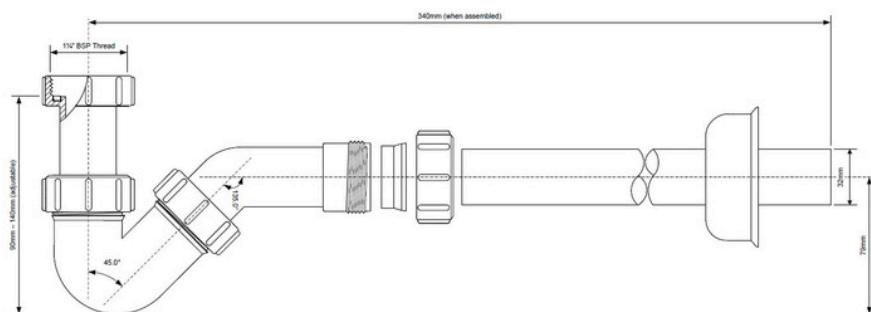

HC23

SYFON BIDETOWY RUROWY

Syfon bidetowy rurowy
1.1/4" x 32mm z przedłużką
i rozetą, bez spustu.
Przepustowość – 38 l/min.
przy słupie wody 120mm.

Przepustowość: 38 l/min

Kolor: biały

Materiał: PP

Waga produktu: 0,208 kg

Norma: PN-EN 274-1:2004

PAKOWANIE:

90 szt.

480x580x580 mm

18,75 kg

Kod EAN: 5036484009203