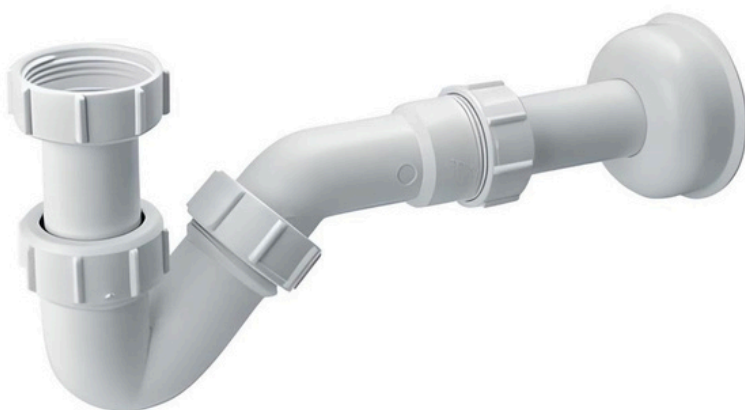

HC23

SYFON BIDETOWY RUROWY

Syfon bidetowy rurowy
1.1/4" x 32mm z przedłużką
i rozetą, bez spustu.
Przepustowość – 38 l/min.
przy słupie wody 120mm.

Przepustowość: 38 l/min

Kolor: biały

Materiał: PP

Waga produktu: 0,208 kg

Norma: PN-EN 274-1:2004

PAKOWANIE:

90 szt.

480x580x580 mm

18,75 kg

Kod EAN: 5036484009203