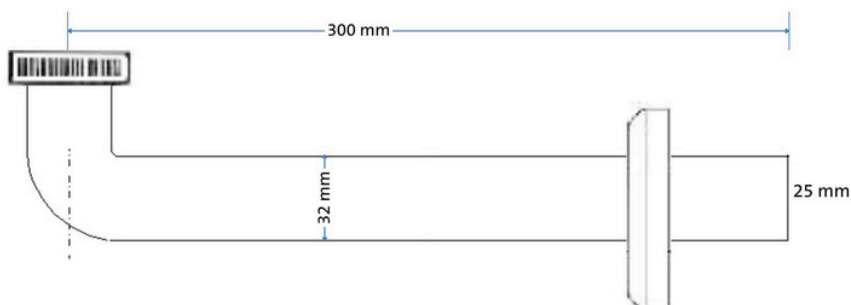

RS11

PRZEDŁUŻKA POZIOMA RS11

Przedłużka pozioma 1.1/4" x 32mm z kołnierzem, wykonana z mosiądzu pokrytego warstwą chromu, długości 300mm.

Kolor: chrom

Materiał: mosiądz

Waga produktu: 0,09 kg

Norma: PN-EN 274-1:2004

PAKOWANIE:

50 szt.

450x535x380 mm

4,5 kg

Kod EAN: 5906485649916