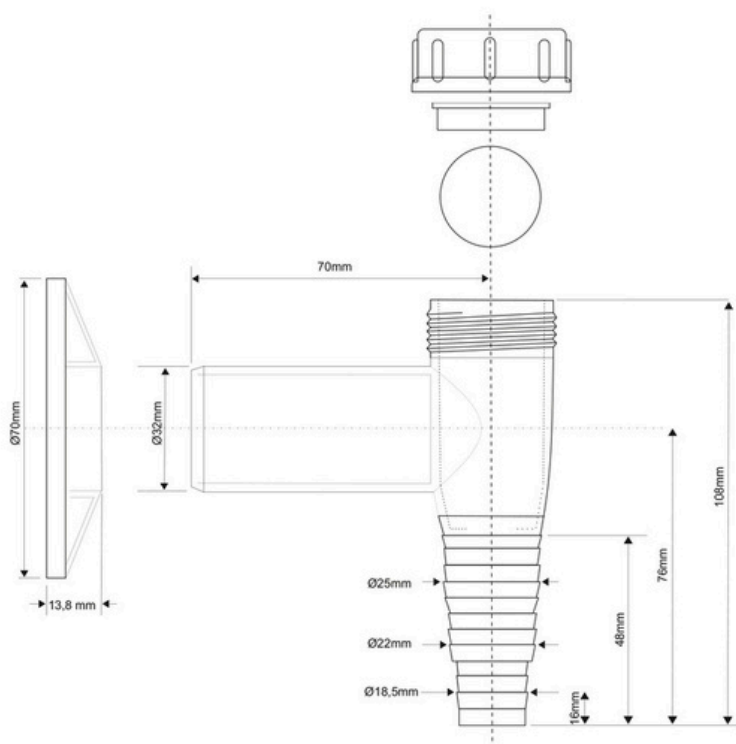

WMV2-32PL

PRZYŁĄCZE DO PRAŁKI LUB ZMYWARKI

Przyłącze do pralki lub zmywarki
z zaworkiem kulkowym.
Odejście 32mm.

Kolor: biały

Materiał: PP

Waga produktu: 0,073 kg

Norma: PN-EN 274-
1:2004/Ap1:2012

PAKOWANIE:

150 szt.

340x580x290 mm

8,6 kg

Kod EAN: 5036484087966