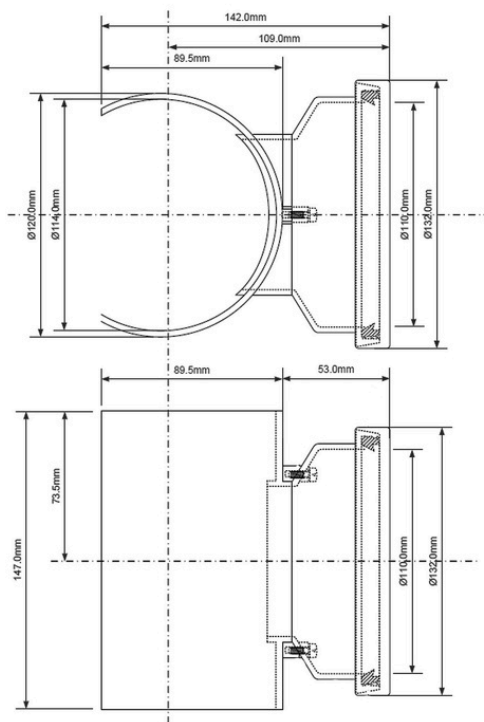

MPSOB110

UNIWERSALNE SIODŁO MECHANICZNE POZIOME

Uniwersalne siodło mechaniczne
110/110 mm

Kolor: szary

Materiał: PP

Waga produktu: 0,21 kg

Norma: PN-EN 1451:1-2001

PAKOWANIE:

40 szt.

465x580x570 mm

10 kg

Kod EAN: 5036484077028