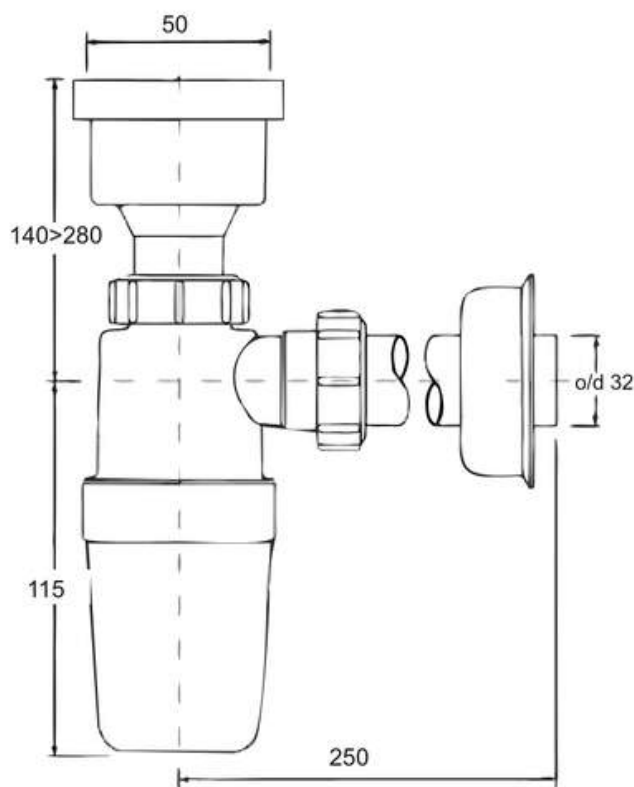

### SPECYFIKACJA:

Syfon pisuarowy prosty 50x32mm z uszczelką wargową.

Przepustowość – 57 l/min przy słupie wody 120mm.

Przepustowość: 57 l/min

Kolor: biały

Materiał: PP

Waga produktu: 0,326 kg

Norma: PN-EN 274-1:2004

### PAKOWANIE:

70 szt.

480x580x580 mm

22,84 kg

**Kod EAN: 5036484009364**