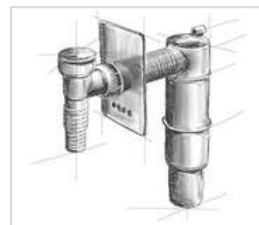

M'ALPINE

HC2P

SYFON PISUAROWY PROSTY

SPECYFIKACJA:

Syfon pisuarowy prosty 50x32mm z uszczelką wargową.

Przepustowość – 57 l/min przy słupie wody 120mm.

Przepustowość: 57 l/min

Kolor: biały

Materiał: PP

Waga produktu: 0,326 kg

Norma: PN-EN 274-1:2004

PAKOWANIE:

70 szt.

480x580x580 mm

22,84 kg

Kod EAN: 5036484009364