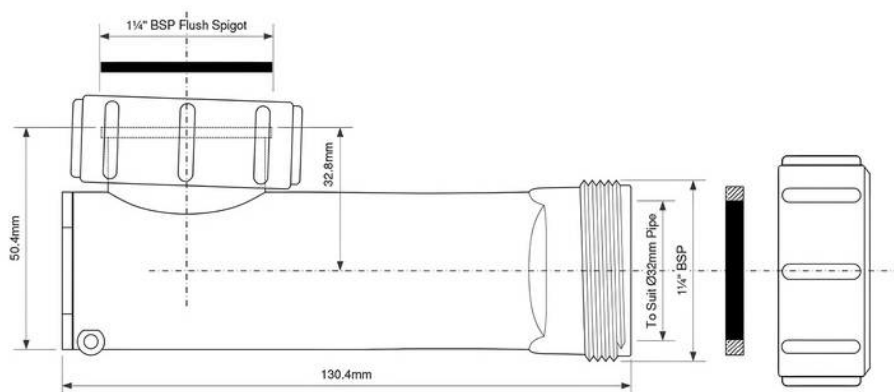

WHB1-32

SYFON UMYWALKOWY NISKI BIAŁY

Syfon umywalkowy niski 1 1/4" 32mm z samozamykającą się membraną silikonową. Z opcją oszczędzania miejsca. Całkowita wysokość syfonu 62mm.

Przepustowość: 40 l/min

Kolor: biały

Materiał: PP

Waga produktu: 0,11 kg

Norma: PN-EN 274-1:2024

PAKOWANIE:

50 szt.

290x465x280 mm

6 kg

Kod EAN: 5036484088390