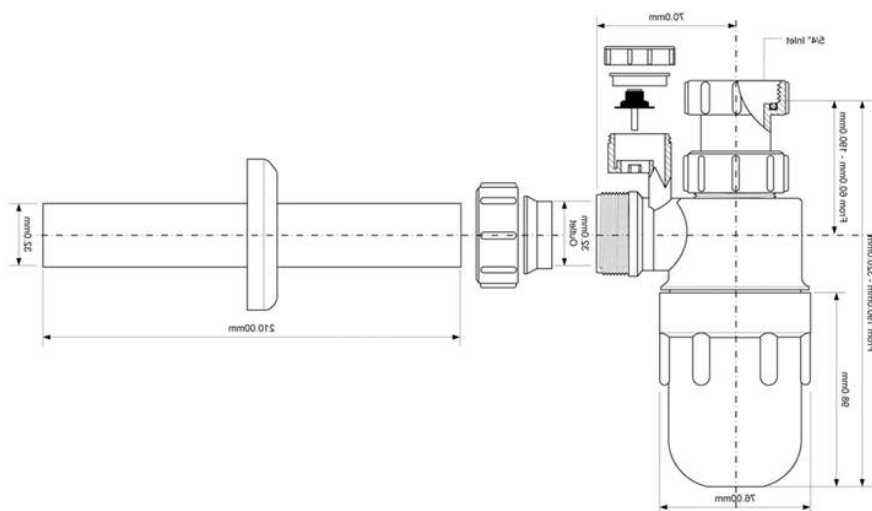

### SYFON UMYWALKOWY BUTELKOWY

Syfon umywalkowy butelkowy  
1.1/4" x 32 mm  
z napowietrznikiem,  
bez spustu.

Przepustowość: 50 l/min

Kolor: biały

Materiał: popilpropylen

Waga produktu: 0,329 kg

Norma: PN-EN 274-1:2024

### PAKOWANIE:

50 szt.

480x580x290 mm

9,88 kg

Kod EAN: 5036484021212