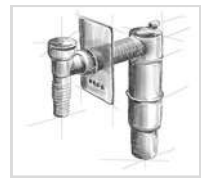

McALPINE

HC27-CPN-PB

SYFON BRODZIKOWY Z ELEMENTEM UMOŻLIWIAJĄCYM CZYSZCZENIE OD GÓRY

Syfon brodzikowy z elementem umożliwiającym czyszczenie od góry. Wysokość syfonu 82mm. Pokrywa, o średnicy 113mm, wykonana jest z tworzywa sztucznego, pokrytego powłoką chromu. Przeznaczony do brodzika z otworem 90mm.

Przepustowość: 27 l/min

Kolor: chrom

Materiał: PP

Waga produktu: 0,393 kg

Norma: PN-EN 274-1:2024

PAKOWANIE:

30 szt.

480x580x290 mm