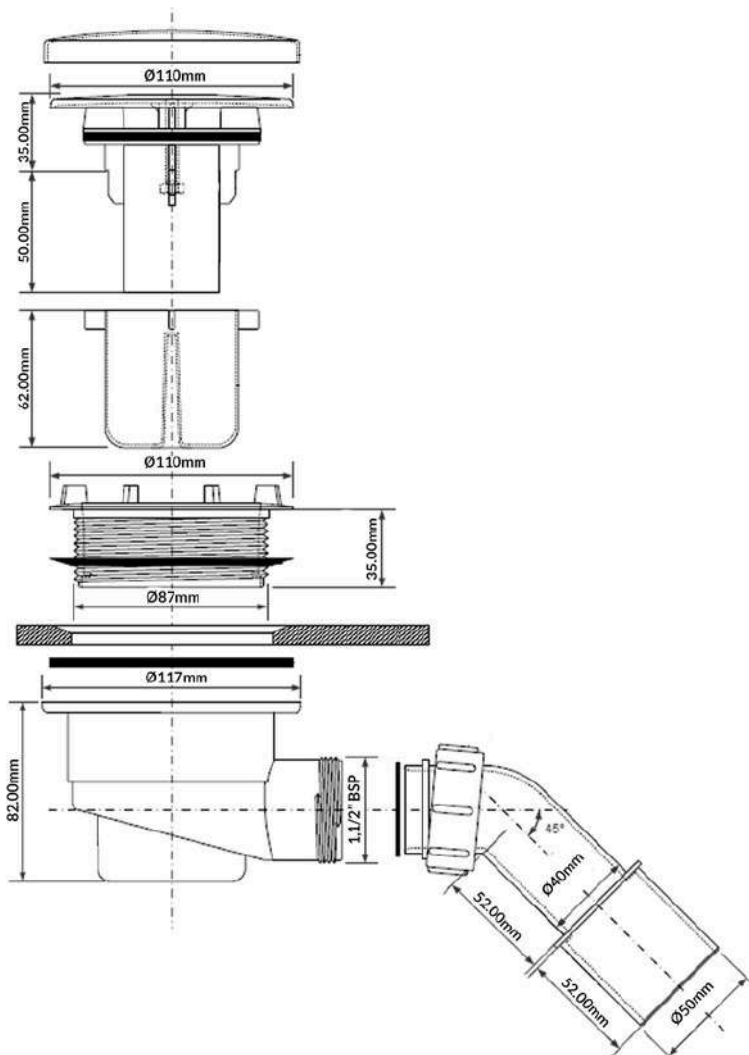

McALPINE

HC27-CPN-PB

SYFON BRODZIKOWY Z ELEMENTEM UMOŻLIWIAJĄCYM CZYSZCZENIE OD GÓRY

Syfon brodzikowy z elementem umożliwiającym czyszczenie od góry. Wysokość syfonu 82mm. Pokrywa, o średnicy 113mm, wykonana jest z tworzywa sztucznego, pokrytego powłoką chromu. Przeznaczony do brodzika z otworem 90mm.

Przepustowość: 27 l/min

Kolor: chrom

Materiał: PP

Waga produktu: 0,393 kg

Norma: PN-EN 274-1:2024

PAKOWANIE:

30 szt.

480x580x290 mm

11,8 kg

Kod EAN: 5036484022257