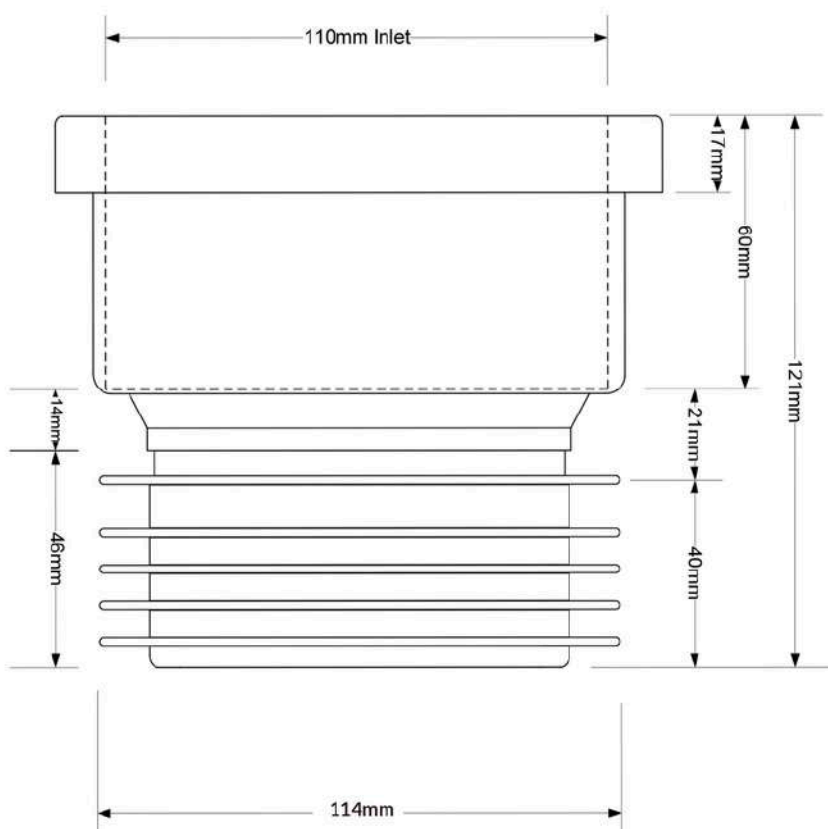

## ŁĄCZNIK KANALIZACYJNY

Łącznik kanalizacyjny 110mm,  
z wyjściem 110mm.

Kolor: czarny

Materiał: Polipropylen

Norma: PN-EN-1451-1:2008-2

### PAKOWANIE:

40 szt.

480x580x580 mm

11,8 kg

**Kod EAN: 5036484007568**