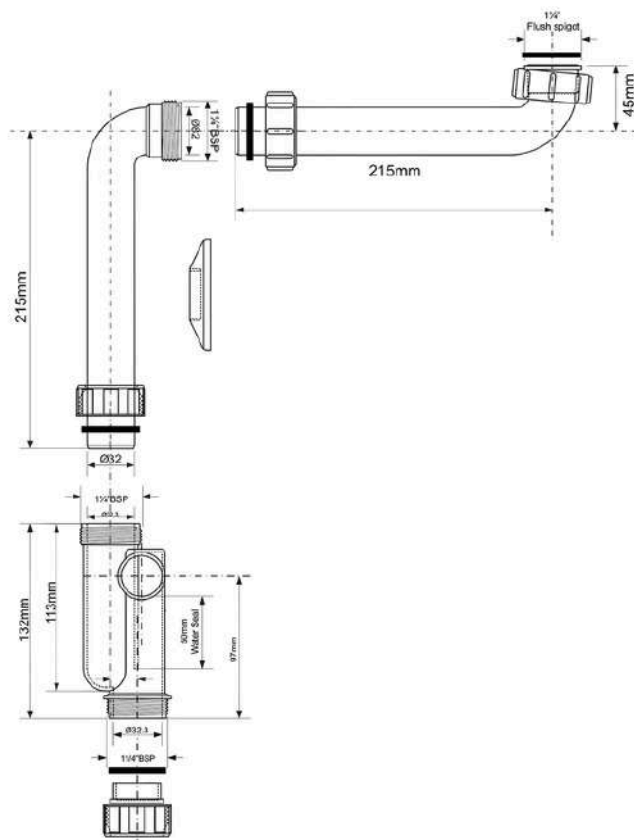

McALPINE

HC13SPS-X32PF

SYFON UMYWALKOWY RUROWY

Syfon umywalkowy rurowy 1.1/4\"x32 mm, kompaktowe rozwiązanie do małych łazienek, rewizja ułatwiająca czyszczenie, zaprojektowane z myślą o efektywnym wykorzystaniu przestrzeni pod umywalką.

Przepustowość: 28 l/min

Kolor: biały

Materiał: PP

Waga produktu: 0,217 kg

Norma: PN-EN 274-1:2024

PAKOWANIE:

40 szt.

480x580x580 mm

23,16 kg

Kod EAN: 5036484093738