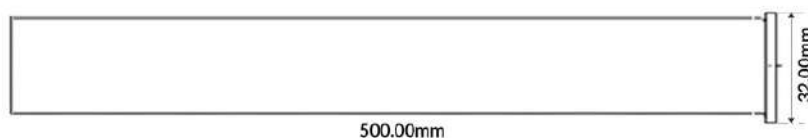

McALPINE

RS5

PRZEDŁUŻKA PIONOWA

Przedłużka pionowa do syfonu umywalkowego 1.1/4"x32 mmz kołnierzem, wykonana z mosiądzu pokrytego warstwą chromu o długości 500 mm.

Kolor: chrom

Materiał: mosiądz

Norma: PN-EN 274-1:2024

PAKOWANIE:

10 szt.

590x390x240 mm

3,6 kg

Kod EAN: 5906485641316