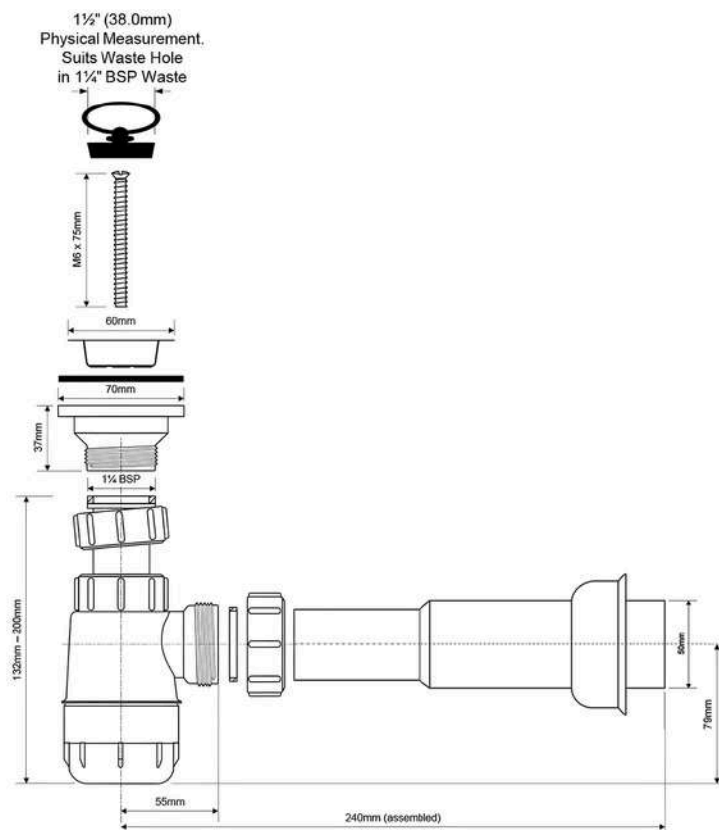

## SYFON UMYWALKOWY BUTELKOWY NISKI

Syfon umywalkowy butelkowy „niski” 1.1/4”x 50, mm z sitem ze stali nierdzewnej i korkiem gumowym.

Kolor: biały

Przepustowość: 39 l/min

Materiał: PP

Waga produktu: 0,311 kg

### PAKOWANIE:

40 szt.

480x580x290 mm

12,44 kg

**Kod EAN: 5036484509284**