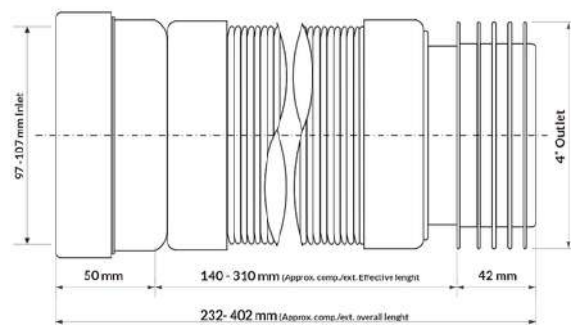

## WC-F <sup>23R-PL</sup> <sup>26R-PL</sup> <sup>33R-PL</sup> *elastyczne przyłącza kanalizacyjne do WC*

Elastyczne przyłącza kanalizacyjne z głębokim kielichem, Wszystkie uszczelki wargowe pasują do kołnierza odpływowego o średnicy 97-107 mm, kołnierzowe do rur o średnicy 110 mm. Idealne do montażu, gdzie istnieje potrzeba skorygować podłączenie z WC.

**NOWOŚĆ**

**NOWOŚĆ**

232 -402 mm

258 -540 mm

330 -850 mm

**WC-F23R-PL**

**WC-F26R-PL**

**WC-F33R-PL**

### Wykonane z PP

Przyłącza wykonane z polipropylenu, pozwalają na pracę w bardziej ekstremalnym środowisku w temperaturach od +2°C do + 95°C. Charakteryzują się odpornością na kwasy, ługi i słabe rozpuszczalniki co pozwala używać je w różnych instalacjach.

## WC-F23R-PL

- długość 232-402 mm

EAN: 5036484073495