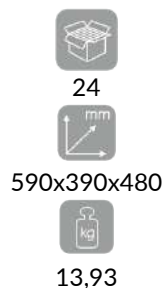

## WC-F <sup>23R-PL</sup> <sup>26R-PL</sup> <sup>33R-PL</sup> *elastyczne przyłącza kanalizacyjne do WC*

Elastyczne przyłącza kanalizacyjne z głębokim kielichem, Wszystkie uszczelki wargowe pasują do kołnierza odpływowego o średnicy 97-107 mm, kołnierzowe do rur o średnicy 110 mm. Idealne do montażu, gdzie istnieje potrzeba skorygować podłączenie z WC.

**NOWOŚĆ**

**NOWOŚĆ**

232 -402 mm

258 -540 mm

330 -850 mm

**WC-F23R-PL**

**WC-F26R-PL**

**WC-F33R-PL**

### Wykonane z PP

Przyłącza wykonane z polipropylenu, pozwalają na pracę w bardziej ekstremalnym środowisku w temperaturach od +2°C do + 95°C. Charakteryzują się odpornością na kwasy, ługi i słabe rozpuszczalniki co pozwala używać je w różnych instalacjach.

## WC-F23R-PL

- długość 232-402 mm

EAN: 5036484073495