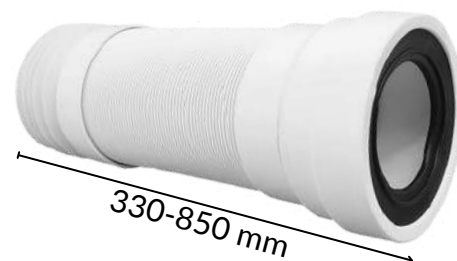

## WC-F <sup>23R-PL</sup> <sup>26R-PL</sup> <sup>33R-PL</sup> *elastyczne przyłącza kanalizacyjne do WC*

Elastyczne przyłącza kanalizacyjne z głębokim kielichem, Wszystkie uszczelki wargowe pasują do kołnierza odpływowego o średnicy 97-107 mm, kołnierzowe do rur o średnicy 110 mm. Idealne do montażu, gdzie istnieje potrzeba skorygować podłączenie z WC.

**NOWOŚĆ**

**NOWOŚĆ**

232 -402 mm

258 -540 mm

330 -850 mm

**WC-F23R-PL**

**WC-F26R-PL**

**WC-F33R-PL**

### Wykonane z PP

Przyłącza wykonane z polipropylenu, pozwalają na pracę w bardziej ekstremalnym środowisku w temperaturach od +2°C do + 95°C. Charakteryzują się odpornością na kwasy, ługi i słabe rozpuszczalniki co pozwala używać je w różnych instalacjach.