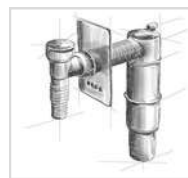

## WC-F <sup>23R-PL</sup> <sup>26R-PL</sup> <sup>33R-PL</sup> *elastyczne przyłącza kanalizacyjne do WC*

Elastyczne przyłącza kanalizacyjne z głębokim kielichem, Wszystkie uszczelki wargowe pasują do kołnierza odpływowego o średnicy 97-107 mm, kołnierzowe do rur o średnicy 110 mm. Idealne do montażu, gdzie istnieje potrzeba skorygować podłączenie z WC.