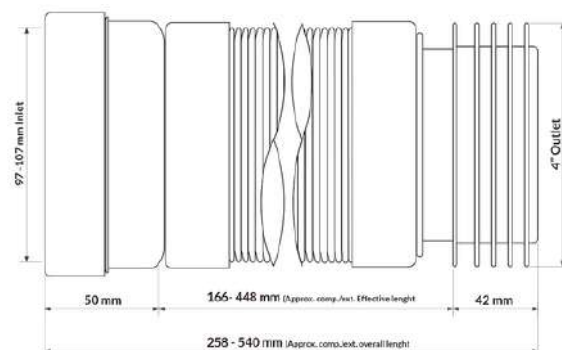

**NOWOŚĆ**

**NOWOŚĆ**

232 -402 mm

258 -540 mm

330 -850 mm

**WC-F23R-PL**

**WC-F26R-PL**

**WC-F33R-PL**

## WC-F23R-PL

- długość 232-402 mm

EAN: 5036484073495

## WC-F26R-PL

- długość 258-540 mm

EAN: 5036484100726

## WC-F33R-PL

- długość 330-850 mm

EAN: 5036484520692

Szczegółowe informacje u Przedstawicieli lub w biurze McAlpine Polska.