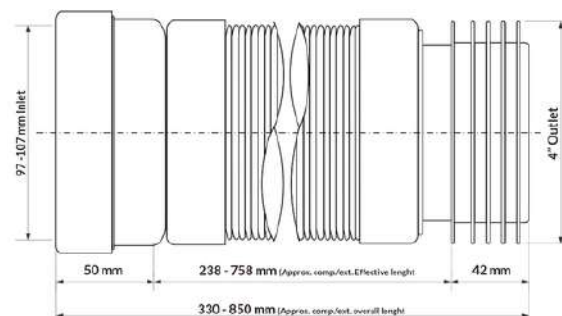

## WC-F23R-PL

- długość 232-402 mm

EAN: 5036484073495

## WC-F26R-PL

- długość 258-540 mm

EAN: 5036484100726

## WC-F33R-PL

- długość 330-850 mm

EAN: 5036484520692

Szczegółowe informacje u Przedstawicieli lub w biurze McAlpine Polska.