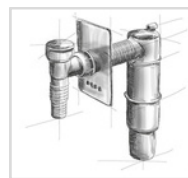

## CWP60-CB-GM

Spust umywalkowy "klik-klak" w nowym kolorze **GUNMETAL**

**NOWOŚĆ**

- pasuje do każdego rodzaju umywalki
- spust o rozmiarze 1.1/4" wyposażony w mechanizm „klik-klak”
- korek wykonany z trwałego mosiądzu w charakterystycznym kolorze gunmetal (szary/grafitowy).
- spust posiada sitko i wyjmowany korek, bez problemu można wybrać z sitka nieczystości
- w komplecie tuleja dystansująca do umywalk bez przelewu