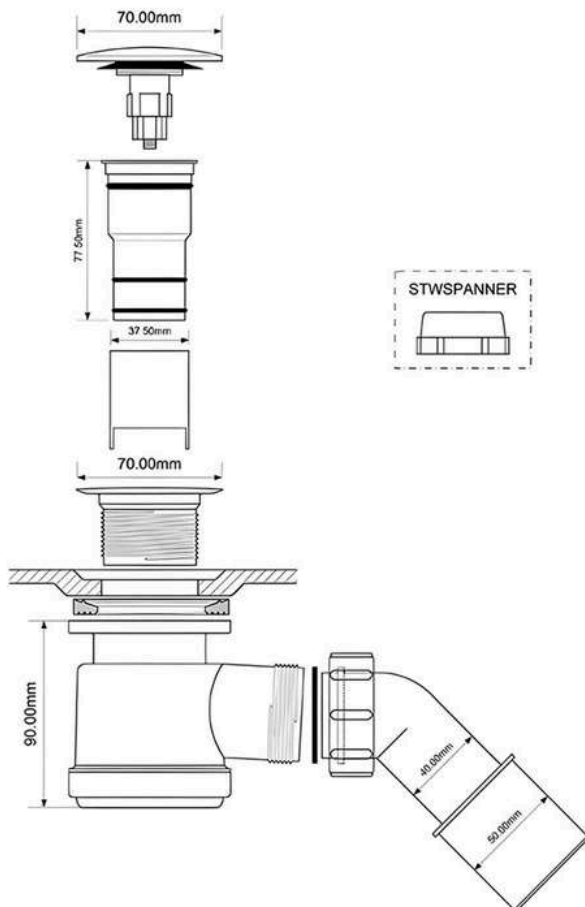

McALPINE

HC26CLCP-GOLD-PVD

SYFON BRODZIKOWY Z ELEMENTEM UMOŻLIWIAJĄCYM CZYSZCZENIE OD GÓRY CHROM

SPECYFIKACJA:

Syfon brodzikowy z elementem umożliwiającym czyszczenie od góry. Wyposażony w system "klik-klak". Pokrywa oraz pierścień wykonane z miedzi. Syfon wyposażony w klucz ułatwiający montaż, a także zapobiegający zarysowaniu elementów chromowanych. Przepustowość 38 l/min przy słupie wody 120 mm.

Przepustowość: 38 l/min

Kolor: złoty PVD

Waga: 0,545 kg

Materiał: polipropylen

Norma: PN-EN 274-1:2024

PAKOWANIE:

40 szt.

480x580x290 mm

21,8 kg

Kod EAN: 5036484519726