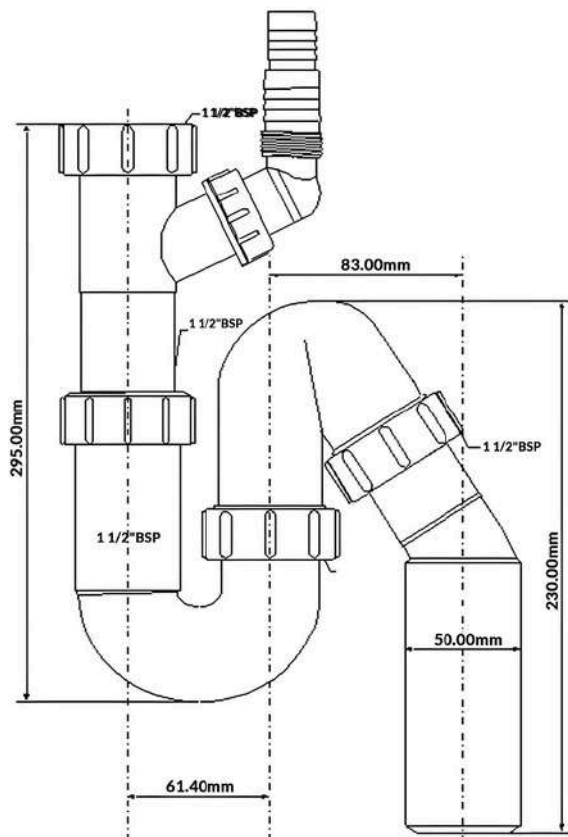

McALPINE

HC8

SYFON ZLEWOZMYWAKOWY RUROWY

SPECYFIKACJA:

Syfon zlewozmywakowy rurowy 1.1/2" x 50 mm, z podłączeniem do pralki lub zmywarki i odejściem pionowym bez spustu. Przepustowość 80 l/min przy słupie wody 120 mm.

Przepustowość: 80 l/min

Kolor: biały

Waga: 0,327 kg

Materiał: polipropylen

Norma: PN-EN 274-1:2004

PAKOWANIE:

50 szt.

480x580x580 mm

16,36 kg

Kod EAN: 5036484010049