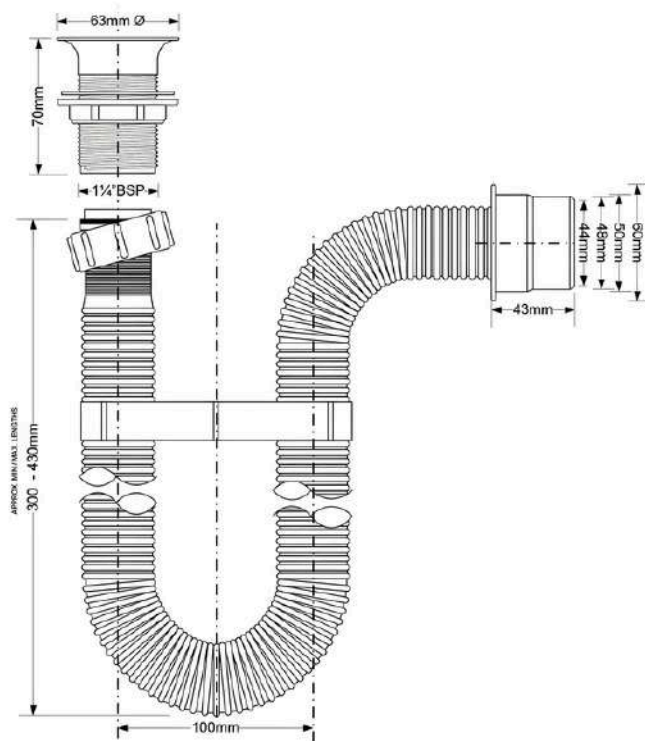

McALPINE

BRW4

SYFON UMYWALKOWY ELASTYCZNY BIAŁY

Syfon umywalkowy elastyczny
1.1/4"x50 mm.

Kolor: biały

Materiał: polipropylen

Waga: 0,198 kg

Norma: PN-EN 274-1:2004

PAKOWANIE:

10 szt.

390x585x240 mm

12,7 kg

Kod EAN: 5036484008923