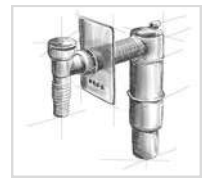

McALPINE

BRW4

SYFON UMYWALKOWY ELASTYCZNY BIAŁY

Syfon umywalkowy elastyczny
1.1/4"x50 mm.

Kolor: biały

Materiał: polipropylen

Waga: 0,198 kg

Norma: PN-EN 274-1:2004