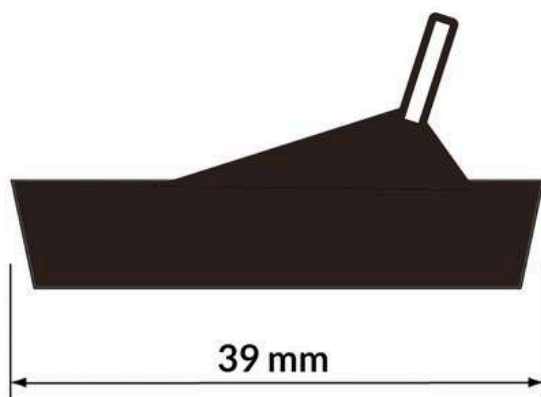

McALPINE

HC59

KOREK GUMOWY

SPECYFIKACJA:

Korek gumowy o średnicy 39 mm z uchwytem.

Kolor: czarny

Materiał: guma

Waga produktu: 0,024 kg

Norma: PN-EN 274-1:2024

PAKOWANIE:

50 szt.

300x300x100 mm

1,2 kg

Kod EAN: 5036484020789