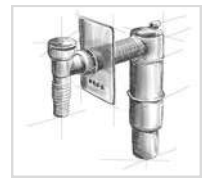

McALPINE

HC59

KOREK GUMOWY

SPECYFIKACJA:

Korek gumowy o średnicy 39 mm z uchwytem.

Kolor: czarny

Materiał: guma

Waga produktu: 0,024 kg