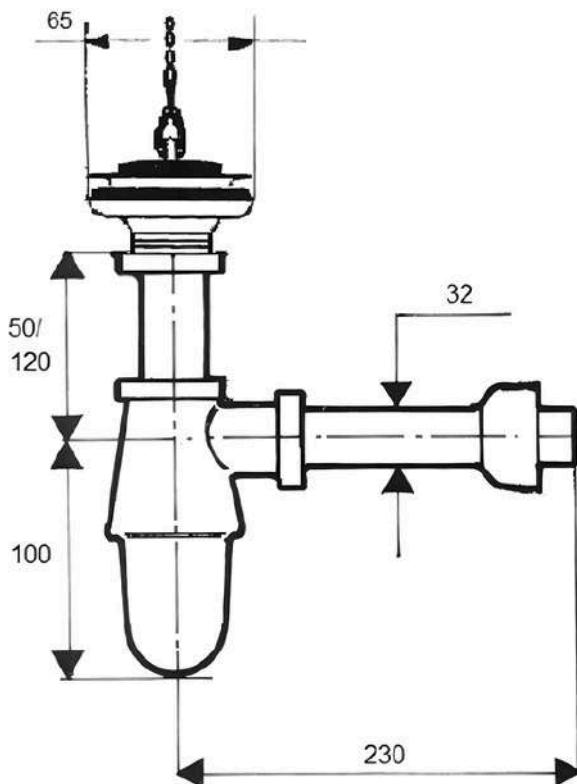

McALPINE

220/255M

SYFON UMYWALKOWY BUTELKOWY NISKI

SPECYFIKACJA:

Syfon umywalkowy butelkowy "niski"
1.1/4"x32mm, pokryty warstwą chromu,
ze spustem i gumowym korkiem.

Kolor: chrom

Waga: 0,646 kg

Materiał: mosiądz

Norma: PN-EN 274-1:2004

PAKOWANIE:

50 szt.

390x540x440 mm

34,1 kg

Kod EAN: 5036184052988