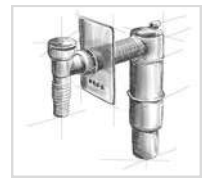

McALPINE

220/255M

SYFON UMYWALKOWY BUTELKOWY NISKI

SPECYFIKACJA:

Syfon umywalkowy butelkowy "niski"
1.1/4"x32mm, pokryty warstwą chromu,
ze spustem i gumowym korkiem.

Kolor: chrom

Waga: 0,646 kg

Materiał: mosiądz

Norma: PN-EN 274-1:2004

PAKOWANIE:

50 szt.

390x540x440 mm

34,1 kg

Kod EAN: 5036184052988